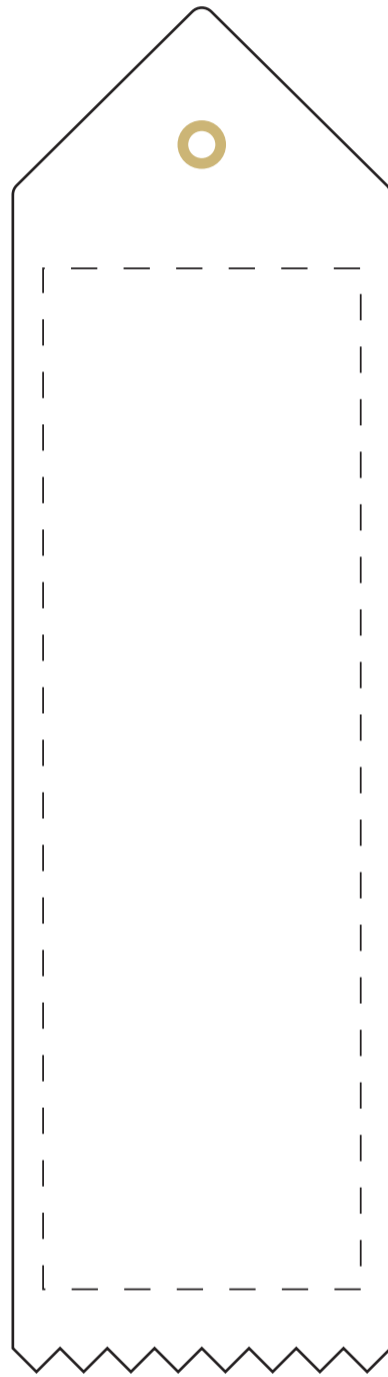

# Foliedruk Erelint 18 x 5 satijn en moiré

-  = Ring
-  = Buitenzijde van het erelint
-  = het beeld en tekst hier binnen houden

Alle gebruikte lettertypes omzetten naar lettercontouren / krommen

Zie "downloads" op [www.smitwebshop.nl](http://www.smitwebshop.nl) voor de volledige aanleverspecificaties